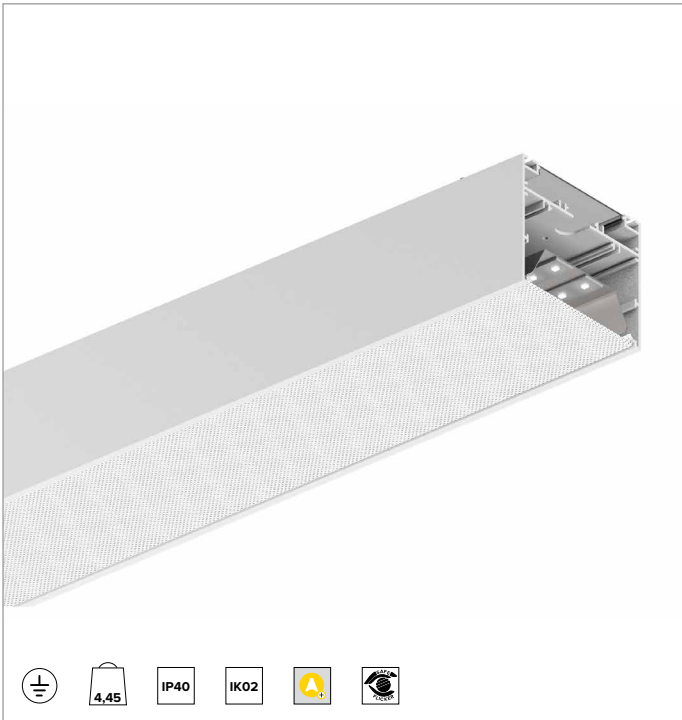

T015MY930ELPW | LOGICO EASY System 100 - OPAL / UGR19

LED-Leuchte für Decken- oder Pendelsystemmontage. Lineare module mit Notbeleuchtung

Die fotometrischen Werte der Leuchte sind auf den folgenden Seiten aufgeführt

Farbwiedergabeindex: 90

Rf: 92

Rg: 101

Ähnliche Farbtemperatur: 3000K

Lebensdauer (L80/B10): 100000h tq +25°C

BELEUCHUNGSTECHNISCHE MERKMALE

Direkte Emission in zwei Optikvarianten: diffuses Licht - OPAL-Optik, und kontrolliertes Licht - UGR19-Optik. Diffuses Licht - OPAL Optik: optisches System aus einem Stahlreflektor mit weißer Polymerbeschichtung und opaler Diffusorabdeckung aus blendreduzierendem Polycarbonat, die aufgerollt geliefert wird und mit separater Artikelnummer erhältlich ist. Kontrolliertes Licht - UGR19-Optik: optisches System aus einem Stahlreflektor mit weißer Polymerbeschichtung und mikrop Prismatischer UGR-Diffusorabdeckung, die aufgerollt geliefert wird und mit separater Artikelnummer erhältlich ist (UGR<19 und L65<3000 cd/m² EN-12464-1).

MECHANISCHE MERKMALE

Gehäuse aus lackiertem stranggepresstem Aluminium mit 100mm Breite. Obere Abdeckung aus weißem PVC.

Farbe und Oberfläche: Weiß

Abmessungen: L=1458mm

Gewicht: 4,45Kg

Version: LINEAR

Schutzart: IP40